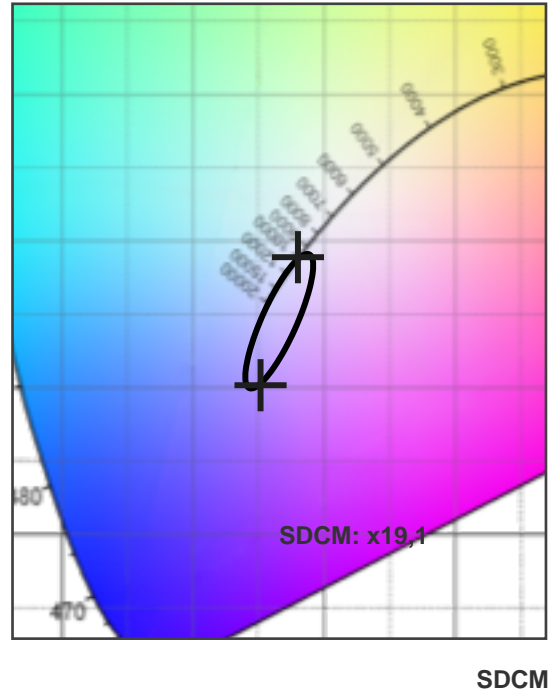

Light efficiency:

Light quality:

Color temperature:

Output: 9982 lm
Peak: 24005 cd
Power: 283 W
PF: 0,93

Beam angle

31,9°

Product name:

Spectral ZP-5 All colors full on

Date and time:

9-7-2015 9:06:37

Item number:

43539

Color

CIE1931
x: 0,252
y: 0,201

Spectra

Power

Voltage: 221 V
Current: 1,37 A

R1-R8 = CRI: 0,0

R1	R2	R3	R4	R5	R6	R7	R8	R9	R10	R11	R12	R13	R14	R15
0,00	0,00	0,00	0,00	0,00	0,00	0,00	0,00	0,00	0,00	0,00	0,00	0,00	0,00	0,00

Color parameters

Chromaticity coordinates: x=0,252 y=0,201 u'=0,206 v'=0,246
Color temperature: 0 Kelvin