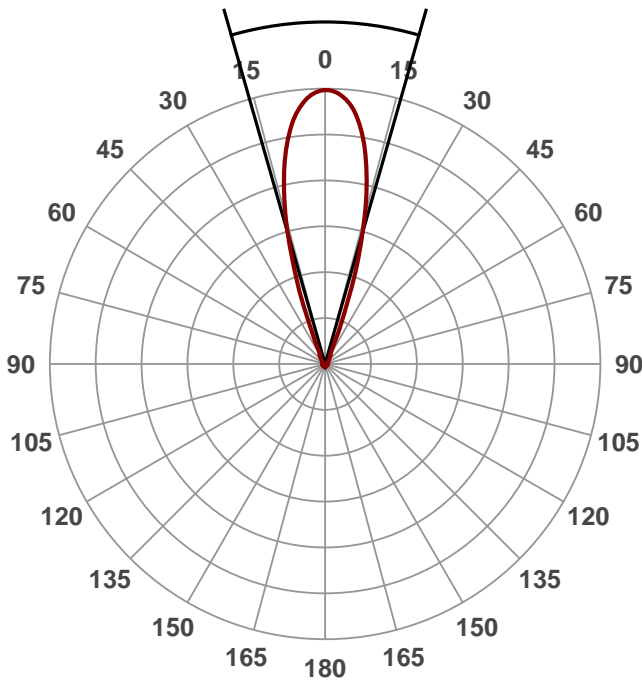

Light efficiency:

Light quality:

Color temperature:

Output: 9982 lm
Peak: 24005 cd
Power: 283 W
PF: 0,93

Beam angle

31,9°

Product name:

Spectral ZP-5 All colors full on

Date and time:

9-7-2015 9:06:37

Item number:

43539

Color

CIE1931
x: 0,252
y: 0,201

Spectra

Power

Voltage: 221 V
Current: 1,37 A

R1-R8 = CRI: 0,0

R1	R2	R3	R4	R5	R6	R7	R8	R9	R10	R11	R12	R13	R14	R15
0,00	0,00	0,00	0,00	0,00	0,00	0,00	0,00	0,00	0,00	0,00	0,00	0,00	0,00	0,00

Color parameters

Chromaticity coordinates: x=0,252 y=0,201 u'=0,206 v'=0,246
Color temperature: 0 Kelvin