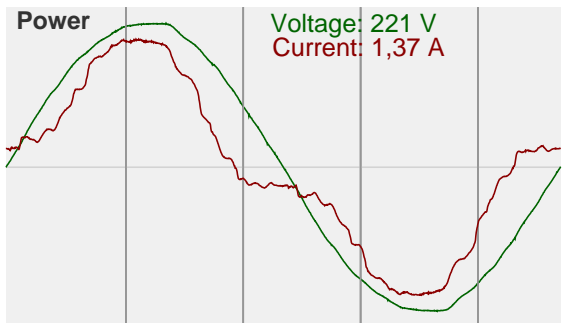

Light efficiency:

Light quality:

Color temperature:

Output: 9982 lm
Peak: 24005 cd
Power: 283 W
PF: 0,93

Beam angle

31,9°

Product name:

Spectral ZP-5 All colors full on

Date and time:

9-7-2015 9:06:37

Item number:

43539

Color

CIE1931
x: 0,252
y: 0,201

Spectra

Power

Voltage: 221 V
Current: 1,37 A

R1-R8 = CRI: 0,0

R1	R2	R3	R4	R5	R6	R7	R8	R9	R10	R11	R12	R13	R14	R15
0,00	0,00	0,00	0,00	0,00	0,00	0,00	0,00	0,00	0,00	0,00	0,00	0,00	0,00	0,00

Color parameters

Chromaticity coordinates: x=0,252 y=0,201 u'=0,206 v'=0,246
Color temperature: 0 Kelvin