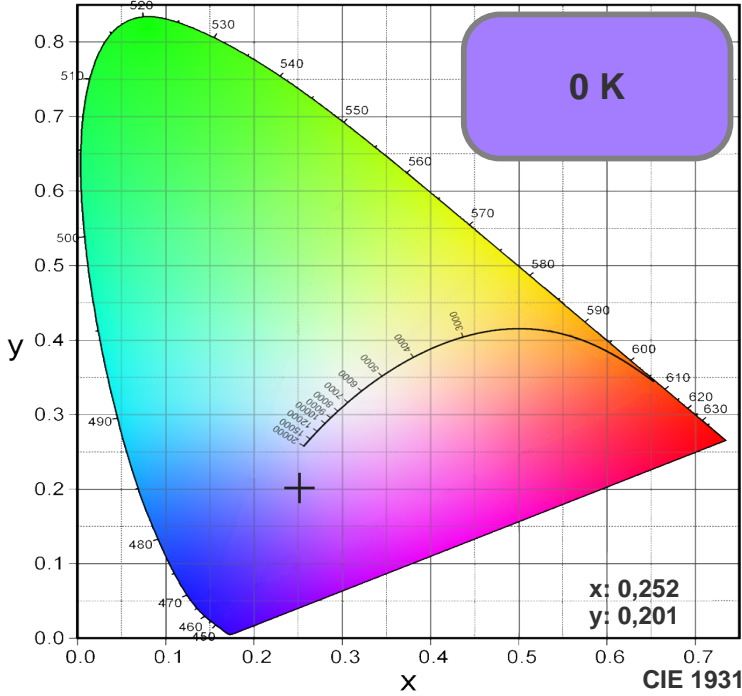

Light efficiency:

Light quality:

Color temperature:

Output: 9982 lm
Peak: 24005 cd
Power: 283 W
PF: 0,93

Beam angle

31,9°

Product name:

Spectral ZP-5 All colors full on

Date and time:

9-7-2015 9:06:37

Item number:

43539

Color

CIE1931
x: 0,252
y: 0,201

Spectra

Power

Voltage: 221 V
Current: 1,37 A

R1-R8 = CRI: 0,0

R1	R2	R3	R4	R5	R6	R7	R8	R9	R10	R11	R12	R13	R14	R15
0,00	0,00	0,00	0,00	0,00	0,00	0,00	0,00	0,00	0,00	0,00	0,00	0,00	0,00	0,00

Color parameters

Chromaticity coordinates: x=0,252 y=0,201 u'=0,206 v'=0,246
Color temperature: 0 Kelvin