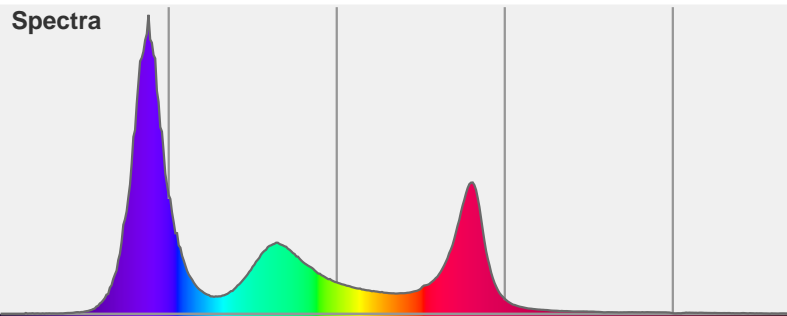

Light efficiency:

Light quality:

Color temperature:

Output: 9982 lm
Peak: 24005 cd
Power: 283 W
PF: 0,93

Beam angle

31,9°

Product name:

Spectral ZP-5 All colors full on

Date and time:

9-7-2015 9:06:37

Item number:

43539

Color

CIE1931
x: 0,252
y: 0,201

Spectra

Power

Voltage: 221 V
Current: 1,37 A

R1-R8 = CRI: 0,0

R1	R2	R3	R4	R5	R6	R7	R8	R9	R10	R11	R12	R13	R14	R15
0,00	0,00	0,00	0,00	0,00	0,00	0,00	0,00	0,00	0,00	0,00	0,00	0,00	0,00	0,00

Color parameters

Chromaticity coordinates: x=0,252 y=0,201 u'=0,206 v'=0,246
Color temperature: 0 Kelvin